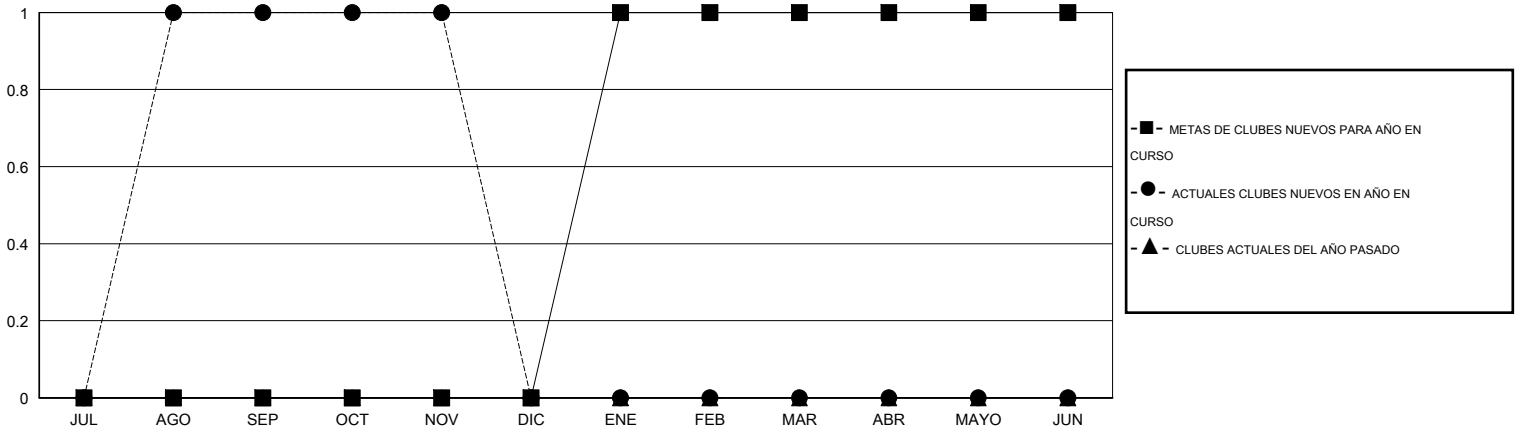

MONTHLY MEMBERSHIP PROGRESS REPORT

District 51 O

Results as of: 11/30/2014

GMT: CARLOS JUSTINIANO

UBICACIÓN PUERTO RICO

GMT DE AE 3

Clubes					socios				
RESULTADOS DE 2014-2015					RESULTADOS DE 2014-2015				
TRIMESTRE	META DE CLUBES NUEVOS	NUEVOS CLUBES	CLUBES DADOS DE BAJA	GANANCIA/PÉRDIDA NETA	TRIMESTRE	META DE SOCIOS NUEVOS	SOCIOS FUNDADORES Y NUEVOS SOCIOS AÑADIDOS	SOCIOS DADOS DE BAJA	GANANCIA/PÉRDIDA NETA
JUL/AGO/SEP	0	1	1	0	JUL/AGO/SEP	-65	40	127	-87
OCT/NOV/DIC	0	0	0	0	OCT/NOV/DIC	0	60	30	30
ENE/FEB/MAR	1	0	0	0	ENE/FEB/MAR	45	0	0	0
ABR/MAYO/JUN	0	0	0	0	ABR/MAYO/JUN	65	0	0	0

METAS Y CIFRA ACUMULATIVA DE CLUBES NUEVOS

METAS Y CIFRA ACUMULATIVA DE SOCIOS

CLUBES DADOS DE BAJA: 1	25 CLUBS OF 47 AÑADIERON 1 O MÁS SOCIOS NUEVOS	DISTRIBUCIÓN POR SEXO
		MASCULINO 1,200 (66.48%)
		FEMENINO 605 (33.52%)
SOCIOS DADOS DE BAJA	CLIC AQUÍ PARA DATOS DE SALUD DE CLUB	SOCIOS EN UNIDAD FAMILIAR 307
FALLECIDOS 10		CABEZA DE FAMILIA 146
CLUB CANCELADO 26		NO ES CABEZA DE FAMILIA 161
OTRO 121		
TOTAL 157		