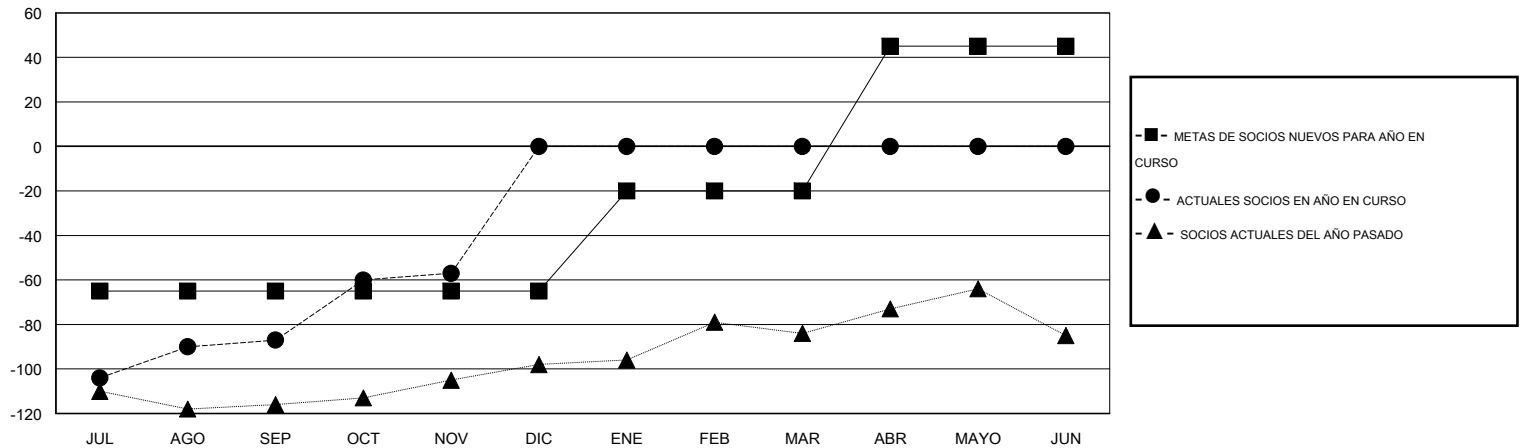

MONTHLY MEMBERSHIP PROGRESS REPORT

District 51 O

Results as of: 11/30/2014

GMT: CARLOS JUSTINIANO

UBICACIÓN PUERTO RICO

GMT DE AE 3

Clubes					socios				
RESULTADOS DE 2014-2015					RESULTADOS DE 2014-2015				
TRIMESTRE	META DE CLUBES NUEVOS	NUEVOS CLUBES	CLUBES DADOS DE BAJA	GANANCIA/PÉRDIDA NETA	TRIMESTRE	META DE SOCIOS NUEVOS	SOCIOS FUNDADORES Y NUEVOS SOCIOS AÑADIDOS	SOCIOS DADOS DE BAJA	GANANCIA/PÉRDIDA NETA
JUL/AGO/SEP	0	1	1	0	JUL/AGO/SEP	-65	40	127	-87
OCT/NOV/DIC	0	0	0	0	OCT/NOV/DIC	0	60	30	30
ENE/FEB/MAR	1	0	0	0	ENE/FEB/MAR	45	0	0	0
ABR/MAYO/JUN	0	0	0	0	ABR/MAYO/JUN	65	0	0	0

METAS Y CIFRA ACUMULATIVA DE CLUBES NUEVOS

METAS Y CIFRA ACUMULATIVA DE SOCIOS

CLUBES DADOS DE BAJA: 1	25 CLUBS OF 47 AÑADIERON 1 O MÁS SOCIOS NUEVOS	DISTRIBUCIÓN POR SEXO
		MASCULINO 1,200 (66.48%)
		FEMENINO 605 (33.52%)
SOCIOS DADOS DE BAJA	CLIC AQUÍ PARA DATOS DE SALUD DE CLUB	SOCIOS EN UNIDAD FAMILIAR 307
FALLECIDOS 10		CABEZA DE FAMILIA 146
CLUB CANCELADO 26		NO ES CABEZA DE FAMILIA 161
OTRO 121		
TOTAL 157		